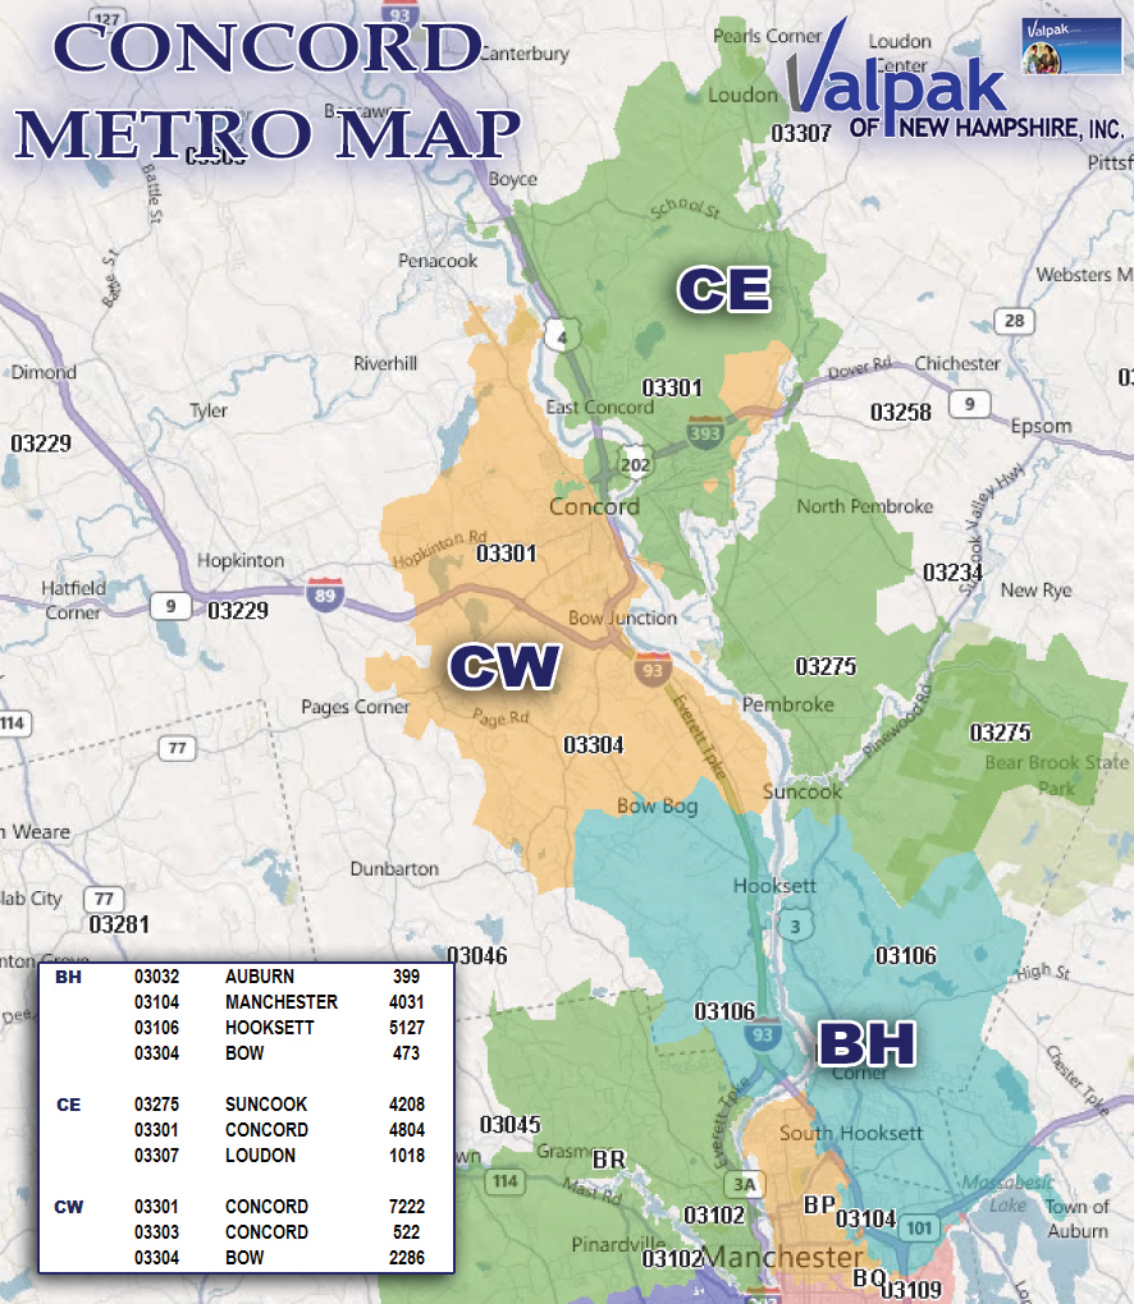

CONCORD METRO MAP

Valpak
03307 OF NEW HAMPSHIRE, INC.

BH	03032	AUBURN	399
	03104	MANCHESTER	4031
	03106	HOOKSETT	5127
	03304	BOW	473
CE	03275	SUNCOOK	4208
	03301	CONCORD	4804
	03307	LOUDON	1018
CW	03301	CONCORD	7222
	03303	CONCORD	522
	03304	BOW	2286