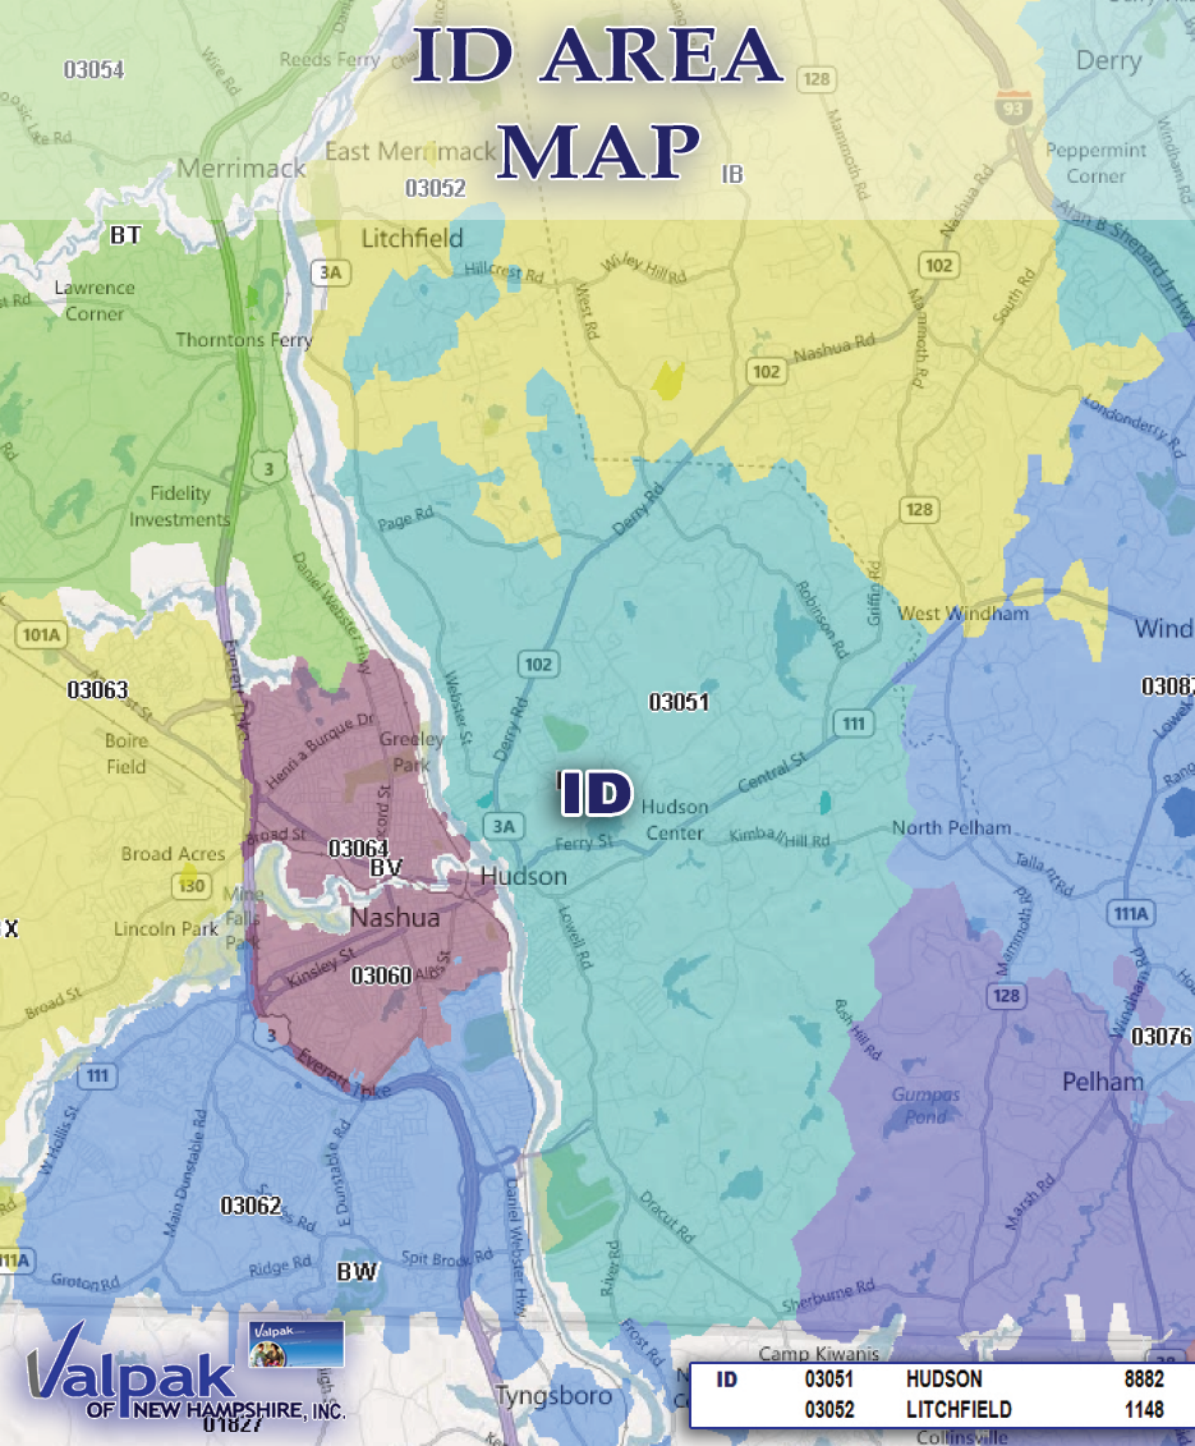

ID AREA MAP

ID	03051	HUDSON	882
	03052	LITCHFIELD	1148